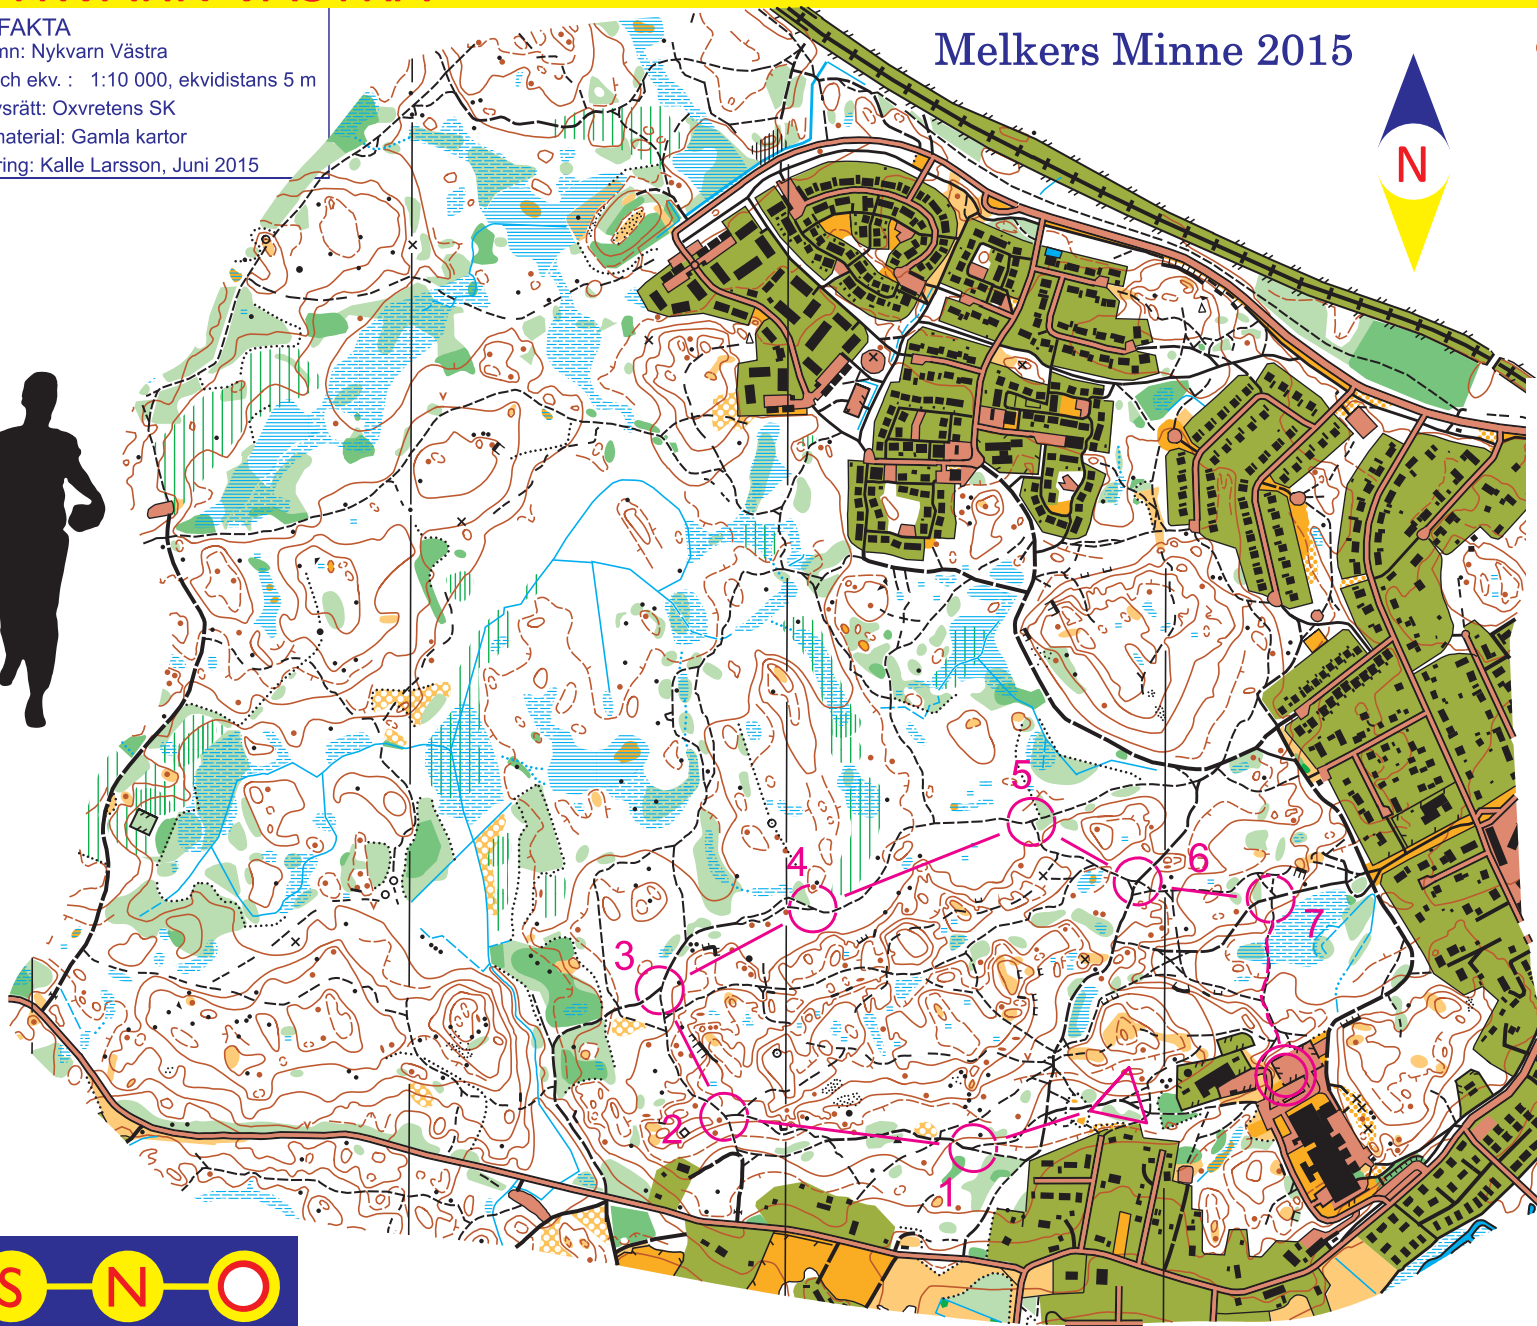

KARTFAKTA
 Kartnamn: Nykvarn Västra
 Skala och ekv. : 1:10 000, ekvidistans 5 m
 Upphovsrätt: Oxvretens SK
 Grundmaterial: Gamla kartor
 Revidering: Kalle Larsson, Juni 2015

Melkers Minne 2015

Melkers Minne 2015					
Inskolning		1,8 km			
▷		/	/	✓	
1	31	/	/	✓	
2	32	/	/	✓	
3	33	/	/	✓	
4	34	/	/	✓	
5	35	/	/	✓	
6	36	↑	/	×	
7	100	←	/	✓	
		○ --- 240 m --- → ○			