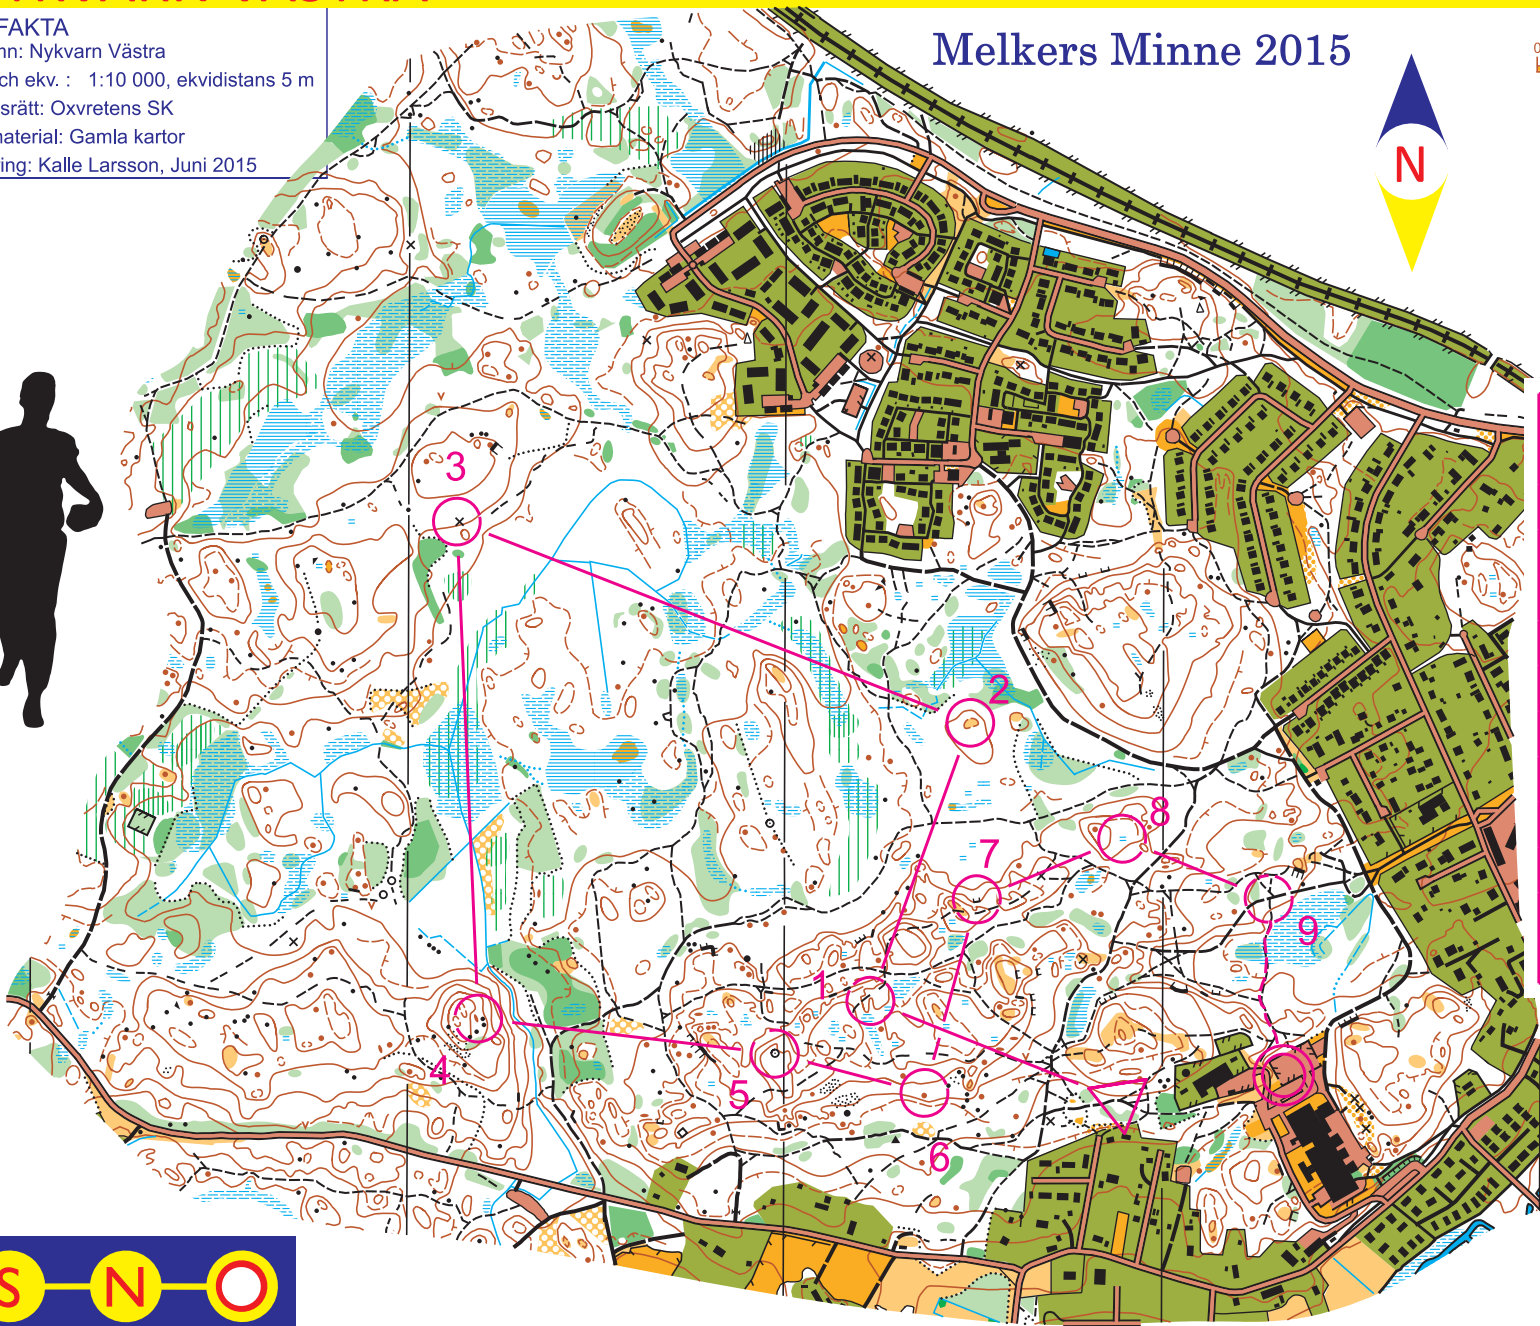

KARTFAKTA
 Kartnamn: Nykvarn Västra
 Skala och ekv. : 1:10 000, ekvidistans 5 m
 Upphovsrätt: Oxvretens SK
 Grundmaterial: Gamla kartor
 Revidering: Kalle Larsson, Juni 2015

Melkers Minne 2015

Melkers Minne 2015				
	H16-2	3,7 km		
▷		/	γ	
1	57	∩		
2	58	○		ñ
3	47	[]		○
4	46	•		○
5	44	⊙		
6	43	•		○
7	48	m	2	L
8	49	≡	2x3	
9	100	←	/	γ
		○ --- 240 m --- →	◎	