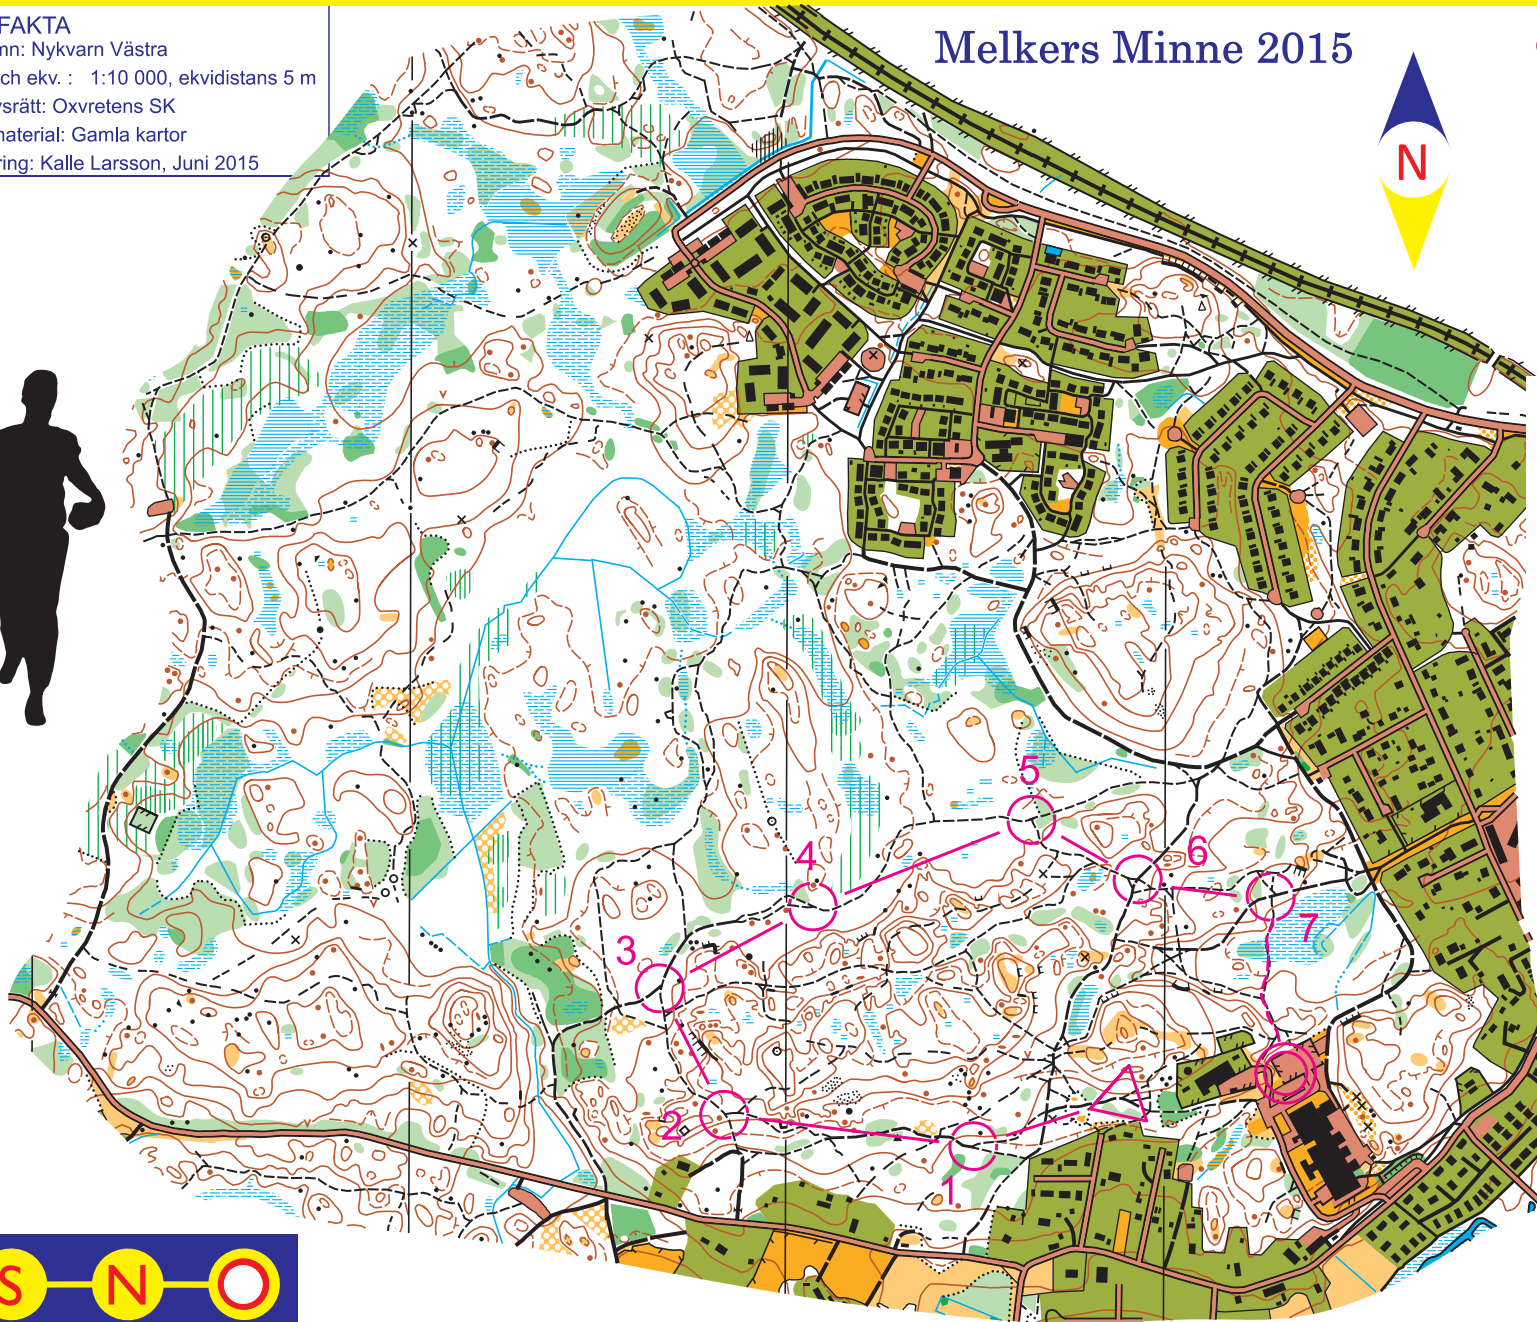

**KARTFAKTA**  
 Kartnamn: Nykvarn Västra  
 Skala och ekv. : 1:10 000, ekvidistans 5 m  
 Upphovsrätt: Oxvretens SK  
 Grundmaterial: Gamla kartor  
 Revidering: Kalle Larsson, Juni 2015

## Melkers Minne 2015

Melkers Minne 2015					
	H12-2	1,8 km			
▷		/	/	✓	
1	31	/	/	✓	
2	32	/	/	✓	
3	33	/	/	✓	
4	34	/	/	✓	
5	35	/	/	✓	
6	36	↑	/	×	
7	100	←	/	✓	
○	----- 240 m -----		→	○	