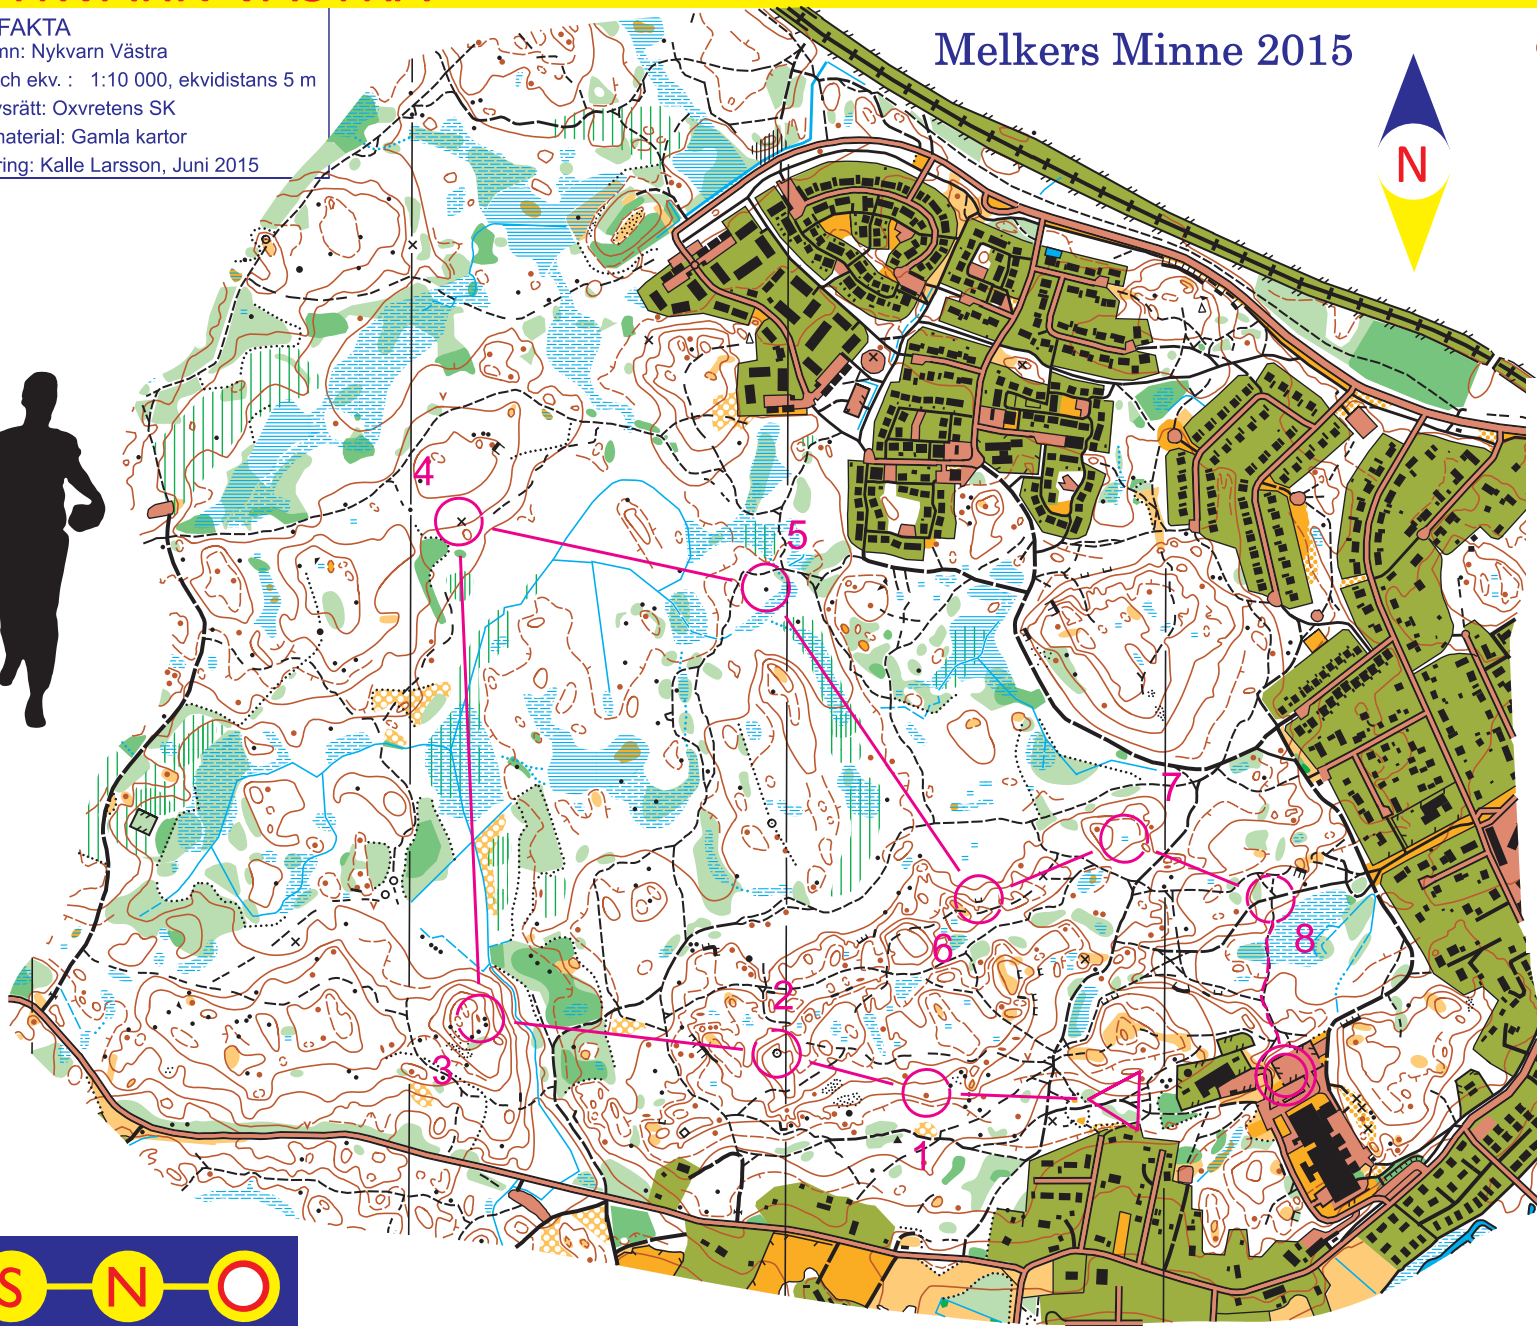

KARTFAKTA
 Kartnamn: Nykvarn Västra
 Skala och ekv. : 1:10 000, ekvidistans 5 m
 Upphovsrätt: Oxvretens SK
 Grundmaterial: Gamla kartor
 Revidering: Kalle Larsson, Juni 2015

Melkers Minne 2015

Melkers Minne 2015				
	D16-2	3,1 km		
▷		/	γ	
1	43	•		○
2	44	⊙		
3	46	•		○
4	47	□		○
5	40	▲	1,2	○
6	48	≡	2	⊥
7	49	≡	2x3	
8	100	←	/	γ

○ — — — 240 m — — — ⊙